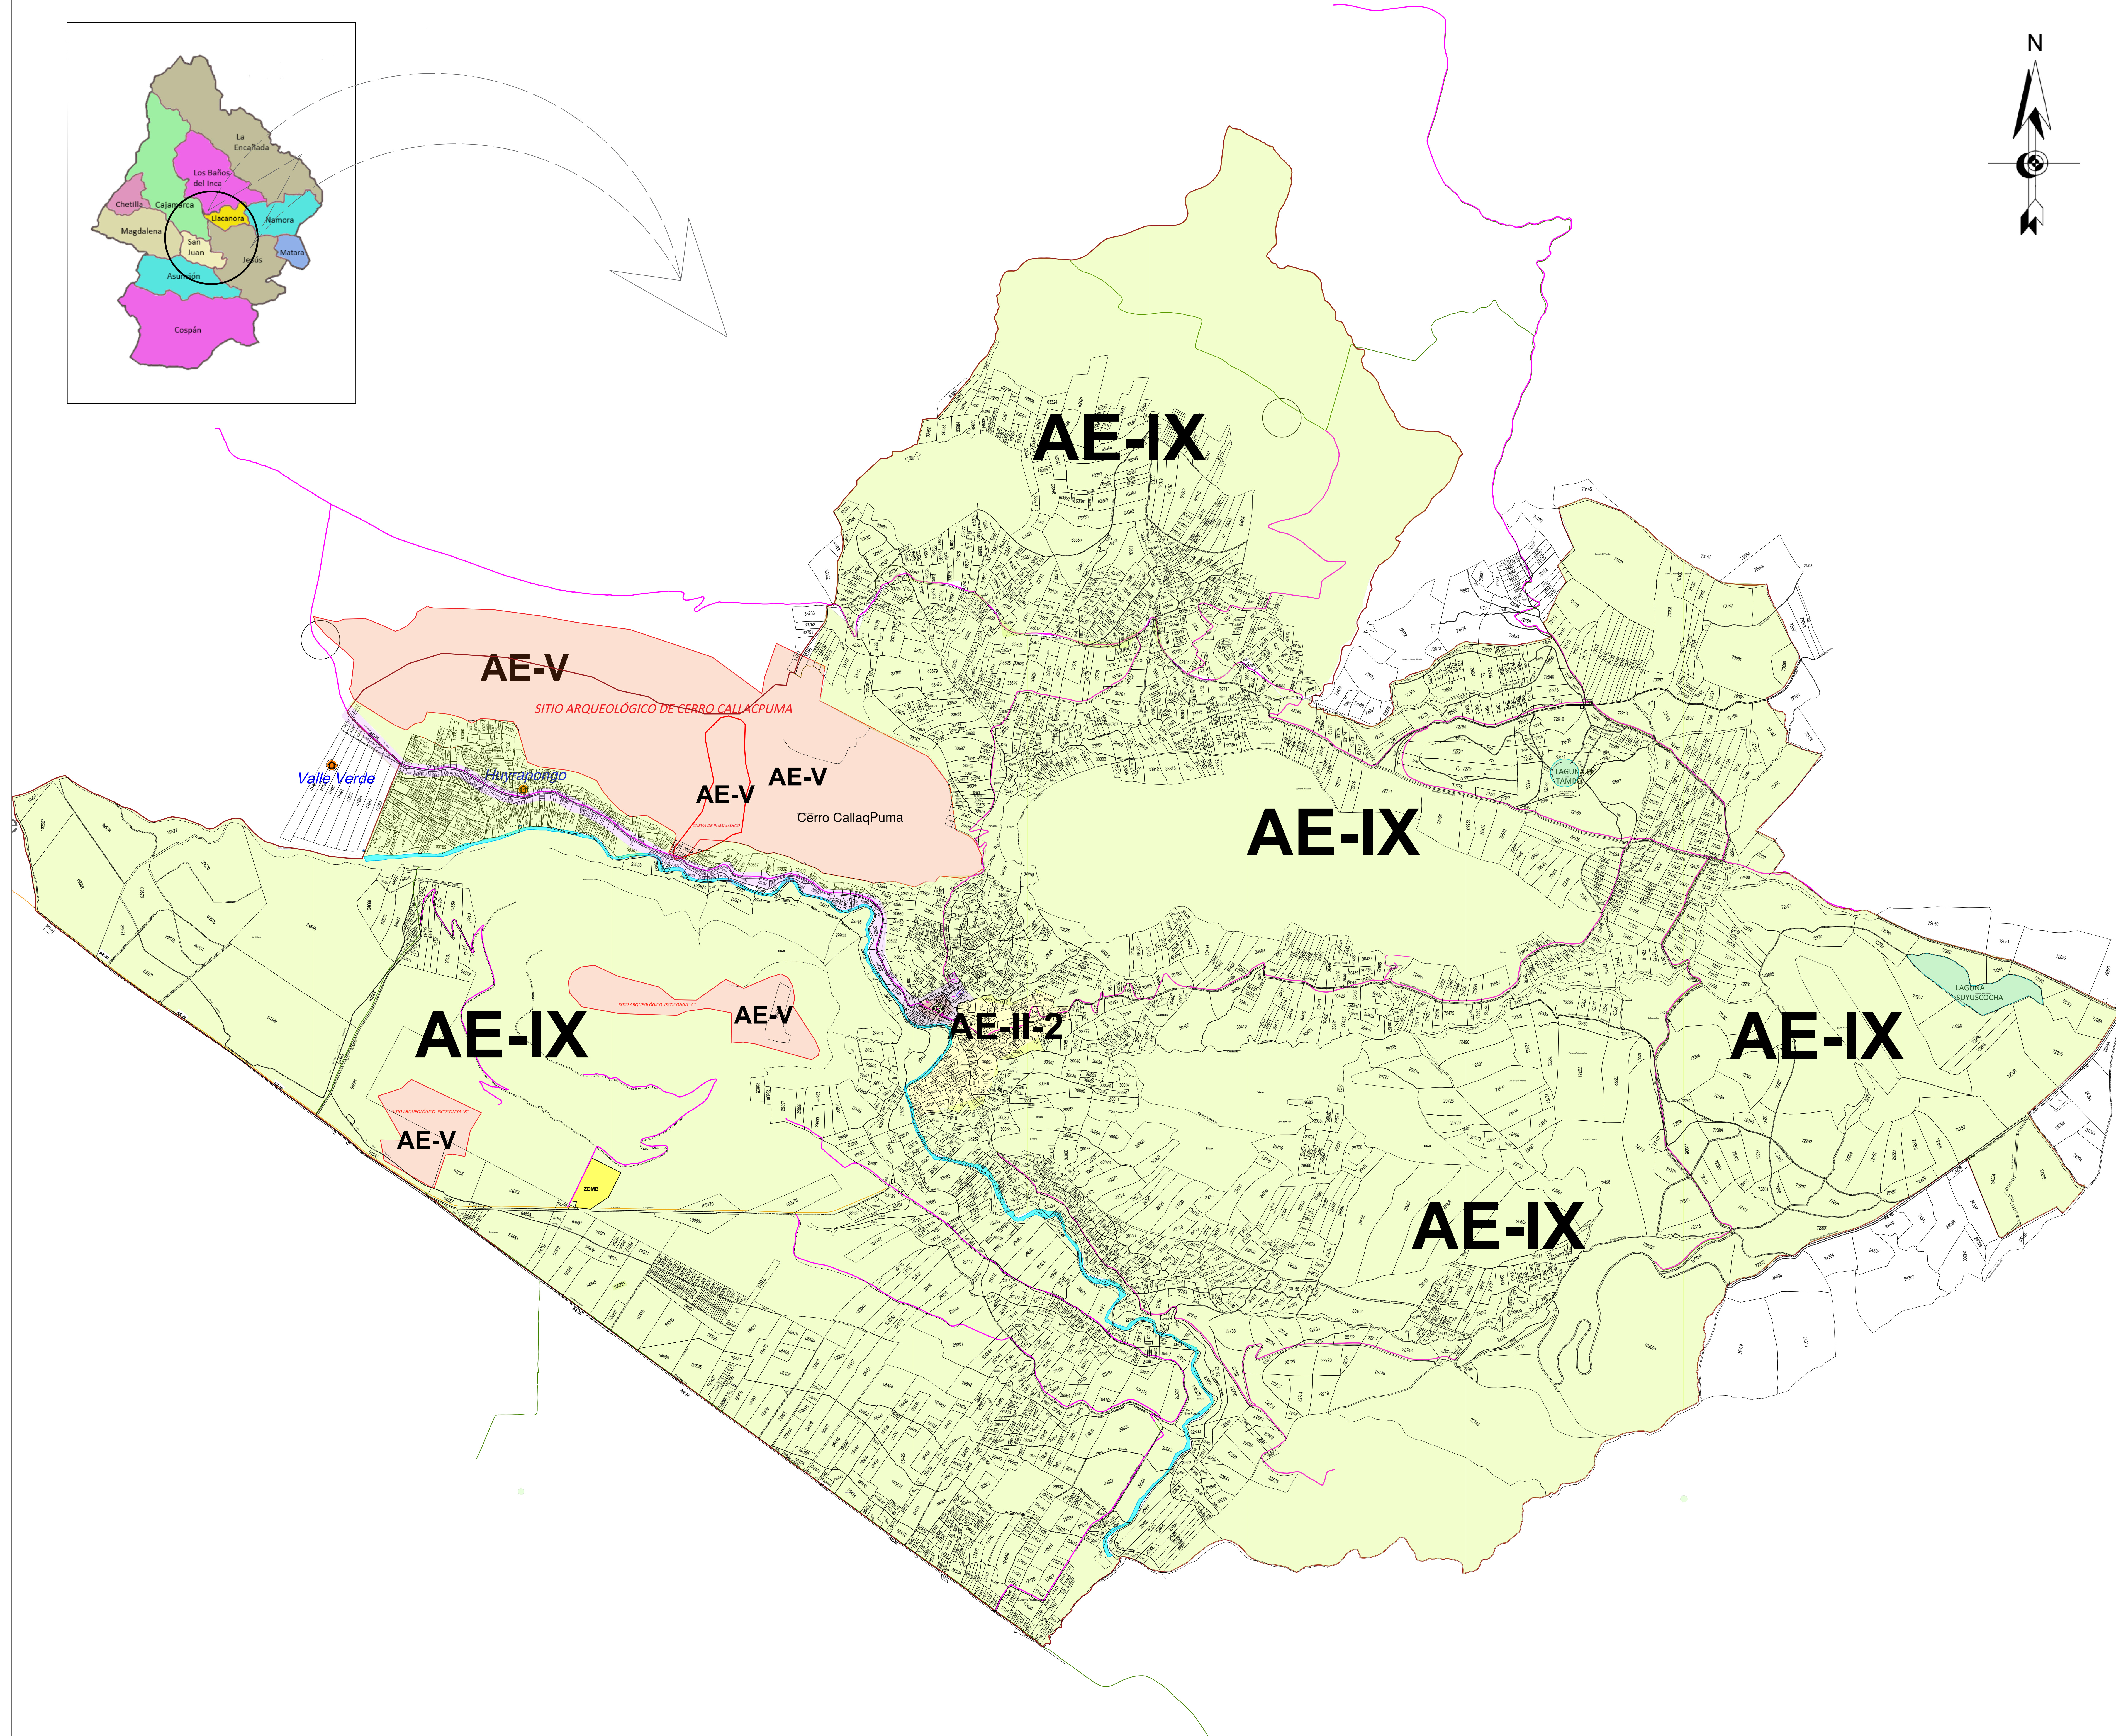

MUNICIPALIDAD DISTRITAL DE LLACANORA

**UBICACIÓN:**

Región : CAJAMARCA  
 Provincia : CAJAMARCA  
 Distrito : LLACANORA

**GERENCIA :**  
 DESARROLLO TERRITORIAL, ECONOMICO Y GESTION AMBIENTAL

**ALCALDE:**  
 ING. JOSE WILFREDO QUILICHE QUIROZ

**GERENTE DE DESARROLLO TERRITORIAL, ECONOMICO Y GESTION AMBIENTAL:**  
*Arq. Erik Armando Lecca Vigil*

**PROYECCIÓN:**  
 Sistema de Coordenadas : UTM  
 Datum Horizontal: WGS 1984  
 Zona o Uso Horario : 17 Sur

AE-I	AREA DE INTERES CULTURAL LOCAL
AE-II-1	AREA DE MAYOR HETEROGENEIDAD DE FUNCION
AE-II-2	AREA DE MAYOR HOMOGENEIDAD DE FUNCION
AE-III	AREA DE EXPANSION URBANA
AE-IV	AREA INDUSTRIAL
AE-V	AREA ARQUEOLOGICA
AE-VI	AREA DE PROTECCION AMBIENTAL
AE-VII	AREA DE RECREACION, PARQUES Y JARDINES
AE-VIII	AREA DE SERVICIOS PÚB. COMPLEMENTARIOS
AE-IX	AREA DE REGLAMENTACION ESPECIAL
AE-X	AREA DE USOS ESPECIALES

**PROYECTO**  
 PROPUESTA DE ÁREA DE ESTRUCTURACIÓN

ESCALA: 1 : 20 000  
 FECHA: JULIO 2023  
 LÁMINA: **E-01**